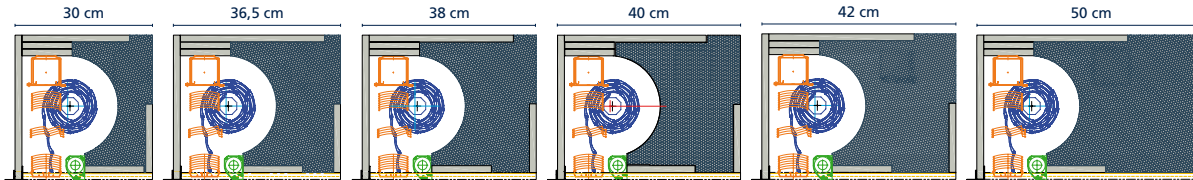

30% RABATT. NEUBAUAKTION FLEXIBEL³

Um Räume in Sachen Beschattung langfristig optimal an die Bedürfnisse der Bewohner anzupassen, braucht es Flexibilität bei der Wahl des geeigneten Systems, zeitliche Unabhängigkeit bei der Entscheidung und die Möglichkeit, auf neue Anforderungen reagieren zu können. All das bietet Ihnen der ISO ROLLRAFF Sturzkasten von VALETTA.

Denn der ISO ROLLRAFF Sturzkasten ist multifunktional. Er eignet sich für Rollläden, Raffstore, Fenstermarkise sowie ZIP-SOLIDSCREEN und kann auch mit zahlreichen Insektenschutzsystemen kombiniert werden.

IHR NUTZEN

- ▮ hohe Flexibilität
- ▮ hohe Stabilität
- ▮ energiesparend
- ▮ verrottungsfest
- ▮ 100% aus recyclebaren Materialien
- ▮ geringes Gewicht
- ▮ idealer Putzträger
- ▮ schwer entflammbar lt. DIN 4102/B1
- ▮ atmungsaktiv, keine Schwitzwasserbildung

PREISE. KASTENGRÖSSEN 30 BIS 42

Größen: 30 / 36,5 / 38 / 40 und 42 cm – **50 cm (Aufpreis +15%)**

Breite in cm, Toleranz = 0, Mindestberechnung 100 cm

cm	100	110	120	130	140	150	160	170	180	190	200	210	220	230
EUR	206 145	230 161	246 173	266 187	285 200	309 217	330 231	348 244	370 259	392 275	408 286	435 305	450 315	473 332
cm	240	250	260	270	280	290	300	310	320	330	340	350	360	370
EUR	495 347	512 359	534 374	552 387	576 404	594 416	611 428	635 445	659 462	678 475	698 489	716 502	736 516	759 532
cm	380	390	400	410	420	430	440	450	460	470	480	490	500	510
EUR	782 548	800 560	824 577	840 588	860 602	882 618	904 633	923 647	941 659	962 674	983 689	1002 702	1029 721	1043 731

Preise verstehen sich inkl. MwSt und sind nur während des Aktionszeitraumes gültig (siehe www.valetta.at) oder solange der Vorrat reicht. ▮ Unverbindliche Preisempfehlung. ▮ Berechnungsbasis Kastenbreite (Lichte + Auflager)
Der Rabatt gilt ausschließlich für den VALETTA ISO ROLLRAFF Sturzkasten und nicht für die Komplettierung. ▮ Wenn Sie den Sturzkasten nicht sofort benötigen, kann die Lieferung gerne bis Ende April erfolgen.