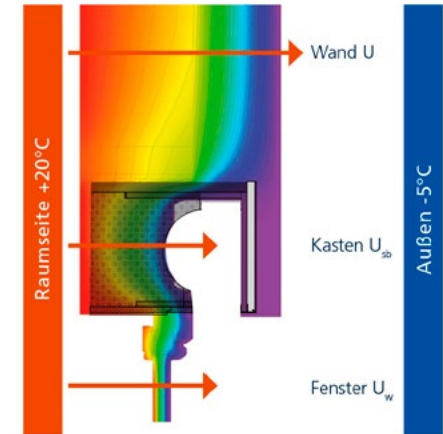

3 JEDERZEIT AN GEÄNDERTE ANFORDERUNGEN ANPASSBAR.

Der Behang kann im Nachhinein jederzeit neu umgerüstet werden. Mit FLEXIBEL³ reagieren Sie einfach und kostengünstig auf geänderte Wohnraumnutzung, individuellen Geschmack und neue Komfortbedürfnisse. Diese einzigartige Flexibilität setzt sich auch in der Außenansicht des Gebäudes fort.