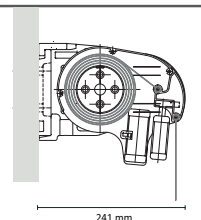

2 LIDO - LHK HALBKASSETTE

2