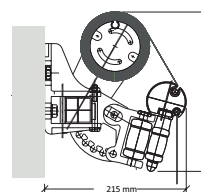

3 LIDO OFFENE MARKISE

3