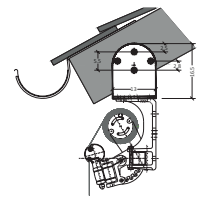

MIT STANDARD-VOLANT:

DACHSPARRENKONSOLE LIDO DSL
max. Sparrenbreite 15 cm; inkl. 2 St. Gewindestangen DIN 975 10X200 A2 wird je Konsole benötigt
Preis: € 62,70 / Stk. inkl. MwSt.