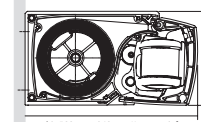

GUTE GRÜNDE FÜR EINE VALETTA MARKISE

1 LUNA KASSETTENMARKISE

1